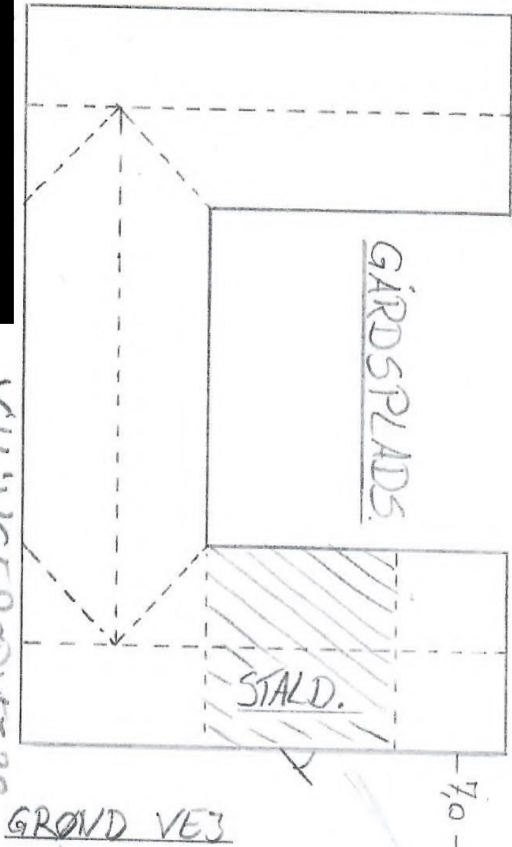

3120 DR. MØLLE

1:300

VILLINGE RØDVEJ 28

GRØND VEJ

GÅRDSPLADS

STALD.

7,0

NY PLEERING

26,20

35,70

GRØN VEJ

ANDSØGNING
OM LOVLIG
GØRELSE AF
LYSDRIFTHVS
I ÅBESKYTTELSE
LINSE.

FOLD.

24,0

48,0

VEJ.